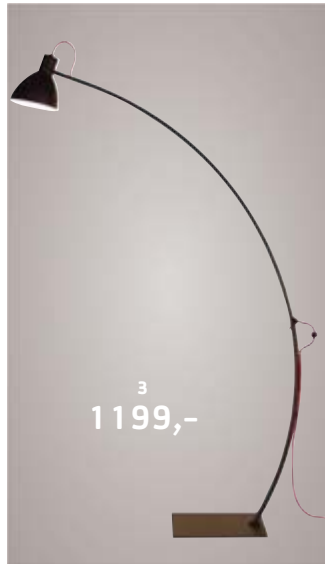

OPTIKERE ANBEFALER

1 W pr. antal år/alder.
Her udpluk af lamper, der giver
ekstra godt lys.

1
999,-

2
1099,-

3
1199,-

4
1999,-

5
899,-

6
2099,-

7
749,-

RADA®
BY GARD

8
859,-

1 Ledino gulvlampe Philips. Sort eller blank stål. LED 2,5 W, 2700 kelvin, varm hvid. Justerbar lys. B18 x H170 cm. **2 Berlin gulvlampe** EI-light. Sort eller hvid. med hvid plissé skærm. Lampen fås også i stål eller messing. E27 60W. Højdejusterbar 115-155 cm. **3 Fokus gulvlampe** Hagro. Sort m/rød ledning. E27 60W, 3 trins lysstyrke. H150 cm. **4 President gulvlampe** EI-light. Sort, eller hvid. E27 max 75W. Højdejusterbar 100-150 cm. **5 Dublin gulvlampe, dobbelt** EI-light. Stål, hvid eller sort. 2 x E27, max 60W. Velegnet til sparepærer. Højdejusterbar 125-150 cm. **6 Frank gulvlampe** Belid. Alu/sort. Fås i flere farvekombinationer. Med lysdæmper på fod og afbryder på skærm. GY6,35 - Max 50W H135 cm. **7 Merlina væglampe m/zig Zag arm** Dara/Rada. Satin krom og opal glas. G9 -40W. B16 x H24 x L37 cm. **8 Marilyn pendel** Belid. Opal glas. G9 max 60W. Ø26,5 x H 30 cm.