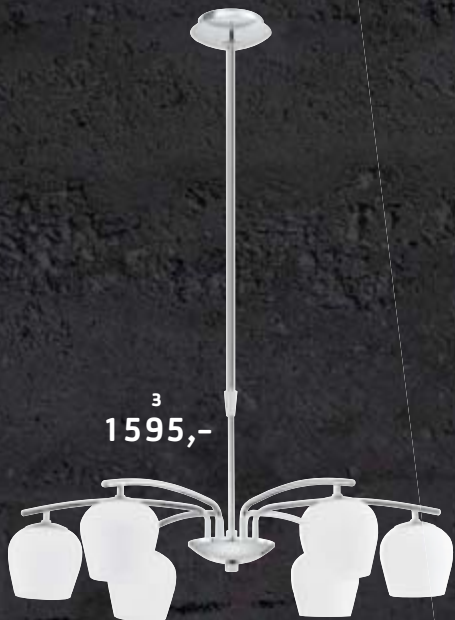

1
1999,-

2
1375,-

3
2199,-

3
1595,-

5
1299,-

Gauss pendel

6
1499,-

1 Obi langbordspendel Belid. Mat hvid. 3 x 35W. Ø18,2 x L63 cm. **2** Carda langbordspendel Eglo. Krom / hvid glas. G9 5x40W. L91 x B10 cm. **3** Obi langbordspendel Belid. Blank sort. 4 x 35W. Ø18,2 x L88,5 cm. Obi serien fås i flere farver. **4** Carda pendel Eglo. Krom / hvid opal glas. G9 6x40W. Ø61,5 cm. **5** Gauss pendel Phillips/Massive. Hvid / Krom (fås også med sorte skærme). E14 5 x 40W. Ø63 x H100-150 cm. **6** Stine lysekroner, Nielsen light. Hvid lakeret metal med glasprismer (fås også i sort). E14 6x40W. B52 x H64 cm. Ekst. lyskilder.