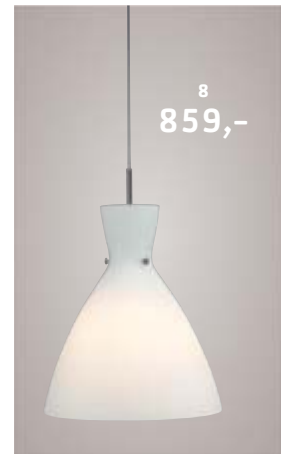

1 Eclips pendel Belid. Blank hvid G9 max 60W. Ø43. Fås i flere størrelser og farver. **2 Diablo pendel** Belid. Mat sort/blank/rød. Ø50 cm. E27 maks 75 W. Findes i flere favekombinationer. **3 Nobel bordlampe m/lysdæmper** Belid. Mat hvid, findes i 3 andre farver. H54 cm. GU5,3 - 12V Halogen - Max 35W. **4 Nobel gulvlampe m/lysdæmper** Belid. Mat sort. H125 cm. GU5,3 12V Halogen - Max 50W. Fås i 3 andre farver.

7
749,-

RADA[®]
BY GARD

8
859,-

1 Ledino gulvlampe Philips. Sort eller blank stål. LED 2,5 W, 2700 kelvin, varm hvid. Justerbar lys. B18 x H170 cm. **2 Berlin gulvlampe** EI-light. Sort eller hvid. med hvid plissé skærm. Lampen fås også i stål eller messing. E27 60W. Højdejusterbar 115-155 cm. **3 Fokus gulvlampe** Hagro. Sort m/rød ledning. E27 60W, 3 trins lysstyrke. H150 cm. **4 President gulvlampe** EI-light. Sort, eller hvid. E27 max 75W. Højdejusterbar 100-150 cm. **5 Dublin gulvlampe, dobbelt** EI-light. Stål, hvid eller sort. 2 x E27, max 60W. Velegnet til sparepærer. Højdejusterbar 125-150 cm. **6 Frank gulvlampe** Belid. Alu/sort. Fås i flere farvekombinationer. Med lysdæmper på fod og afbryder på skærm. GY6,35 - Max 50W H135 cm. **7 Merlina væglampe m/zig Zag arm** Dara/Rada. Satin krom og opal glas. G9 -40W. B16 x H24 x L37 cm. **8 Marilyn pendel** Belid. Opal glas. G9 max 60W. Ø26,5 x H 30 cm.