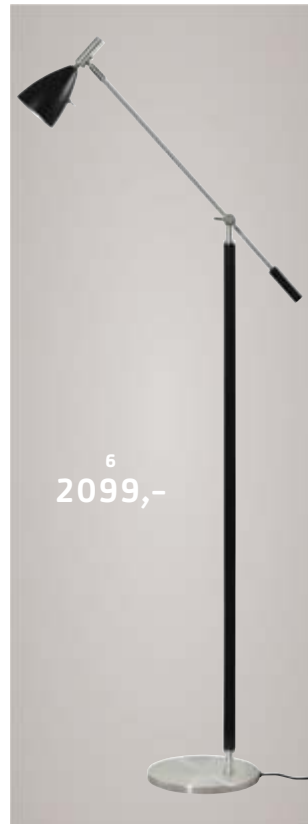

OPTIKERE ANBEFALER

1 W pr. antal år/alder.
Her udpluk af lamper, der giver
ekstra godt lys.

1
999,-

2
1099,-

3
1199,-

4
1999,-

5
899,-

6
2099,-

7
749,-

RADA®
BY GARD

8
859,-

1 Ledino gulvlampe Philips. Sort eller blank stål. LED 2,5 W, 2700 kelvin, varm hvid. Justerbar lys. B18 x H170 cm. **2 Berlin gulvlampe** EI-light. Sort eller hvid. med hvid plissé skærm. Lampen fås også i stål eller messing. E27 60W. Højdejusterbar 115-155 cm. **3 Fokus gulvlampe** Hagro. Sort m/rød ledning. E27 60W, 3 trins lysstyrke. H150 cm. **4 President gulvlampe** EI-light. Sort, eller hvid. E27 max 75W. Højdejusterbar 100-150 cm. **5 Dublin gulvlampe, dobbelt** EI-light. Stål, hvid eller sort. 2 x E27, max 60W. Velegnet til sparepærer. Højdejusterbar 125-150 cm. **6 Frank gulvlampe** Belid. Alu/sort. Fås i flere farvekombinationer. Med lysdæmper på fod og afbryder på skærm. GY6,35 - Max 50W H135 cm. **7 Merlina væglampe m/zig Zag arm** Dara/Rada. Satin krom og opal glas. G9 -40W. B16 x H24 x L37 cm. **8 Marilyn pendel** Belid. Opal glas. G9 max 60W. Ø26,5 x H 30 cm.